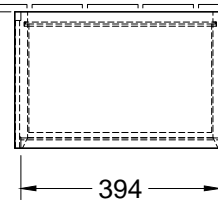

 Villeroy & Boch 1748	G470YYXX	Zeichner	MAJJ	06.12.2016
	Hochschrank rechts	FINION		
	Typenzeichnung	1:15		
Diese Zeichnung ist unser geistiges Eigentum und darf ohne unsere Genehmigung nicht kopiert oder Dritten zugänglich gemacht werden.				